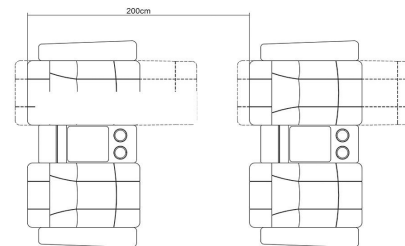

مشخصات کلی

نوع صندلی: سینمای VIP و سالن تئاتر خانگی

صندلی: تنظیم برقی با جاپایی، نشیمن و پشتی متحرک

پشتی: روکش شده با پارچه یا چرم دوخته شده به حالت لوزی

دسته‌ها: فریم چندلایه‌ی چوبی با روکش

امکانات: شارژ USB، تهویه‌ی هوا، چراغ مطالعه، جا لیوانی،

حجبه‌ی نگهدارنده، سیستم صوتی بلوتوث

فوم: فوم سرد درجه یک

روکش: چرم طبیعی یا مصنوعی (اختیاری: پارچه‌ای)

ابعاد: محور صندلی ۹۰ سانتی‌متر، ارتفاع ۱۰۵ سانتی‌متر

فاصله از ردیف‌های دیگر: ۲۰۰ تا ۲۲۰ سانتی‌متر