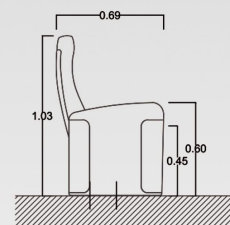

2014 GOLD

Simple Design, Luxurious Experience

2014-GOLD SEATS

General Specifications:

Seat Type: Designed for amphitheatres and cinemas, fixed base
Appearance: Backrest with plastic cover; one-piece wooden armrest with integrated cup holder and matching fabric upholstery; base covered with plastic casing
Internal Frame: Seat made of MDF (single-piece injection with molded foam); backrest made of hot-pressed plywood
Foam: High-quality, fire-retardant cold-cure foam in seat and backrest
Upholstery: High-grade Iranian fabric or leather (optional Turkish or European materials upon request)
Dimensions: Seat axis 82-84 cm; height from floor approx. 103 cm
Distance from Other Rows: 110-120 cm

مشخصات کلی:

نوع صندلی: مخصوص سالن‌های آمفی‌تئاتر و سینما، با کف ثابت
نمای ظاهری: پشتی صندلی از قاب پلاستیکی، دسته صندلی یک تکه از کلاف چوبی با قابلیت جالیوانی و رویه‌کوبی با پارچه هم‌رنگ، قاب پایه از کاور پلاستیکی
کلاف داخلی: نشیمن از MDF (تزریق یک‌تکه با فوم در قالب)، پشتی از چندلایه پرسی‌شده (هات‌پرس)
فوم: فوم سرد کندسوز درجه یک در نشیمن و پشتی
رویه: پارچه یا چرم درجه یک ایرانی (امکان استفاده از پارچه ترک یا اروپایی بنا به درخواست مشتری)
ابعاد: آکس صندلی ۸۲ تا ۸۴ سانتی‌متر؛ ارتفاع صندلی از کف حدود ۱۰۳ سانتی‌متر
فاصله از ردیف‌های دیگر: ۱۱۰ تا ۱۲۰ سانتی‌متر