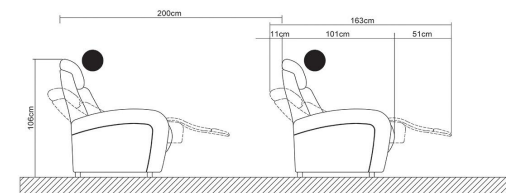

مشخصات کلی

نوع صندلی: سینمای VIP و سالن تئاتر خانگی

صندلی: تنظیم برقی با جاپایی، نشیمن و پشتی متحرک

پشتی: روکش شده با پارچه یا چرم دوخته شده به حالت لوزی

دسته‌ها: فریم چندلایه‌ی چوبی با روکش

امکانات: شارژ USB، تهویه‌ی هوا، چراغ مطالعه، جا لیوانی،

حجبه‌ی نگهدارنده، سیستم صوتی بلوتوث

فوم: فوم سرد درجه یک

روکش: چرم طبیعی یا مصنوعی (اختیاری: پارچه‌ای)

ابعاد: محور صندلی ۹۰ سانتی‌متر، ارتفاع ۱۰۵ سانتی‌متر

فاصله از ردیف‌های دیگر: ۲۰۰ تا ۲۲۰ سانتی‌متر