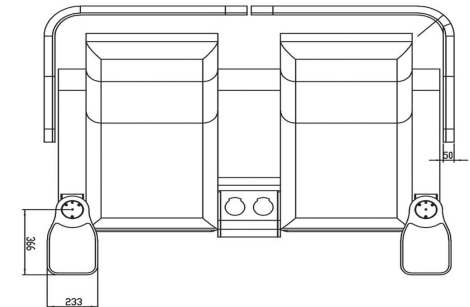

**Features:** LED seat numbers, cup holder, side walls for privacy, high-legged swivel table.

**Foam:** High-quality cold foam.

**Upholstery:** Genuine or synthetic leather (optional fabric).

**Dimensions:** Seat width 75 cm, height 108 cm.

جانبی برای ایجاد حریم خصوصی، میز گردان بلند

فوم: فوم سرد با کیفیت

روکش: چرم طبیعی یا مصنوعی (اختیاری: پارچه‌ای)

ابعاد: عرض صندلی ۷۵ سانتی‌متر، ارتفاع ۱۰۸ سانتی‌متر

فاصله از ردیف‌های دیگر: ۲۰۰ تا ۲۲۰ سانتی‌متر