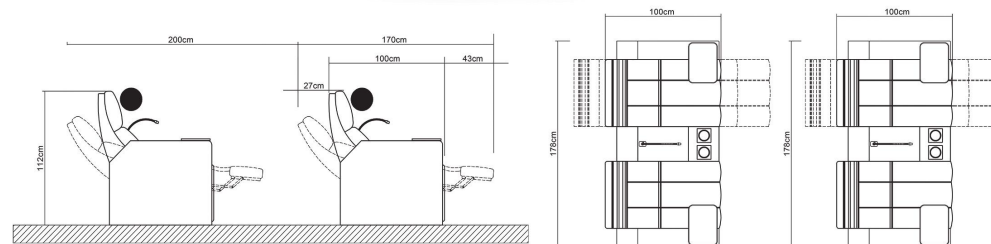

مشخصات کلی:

صندلی: طراحی شده برای سالن‌های سینمای VIP و سینماهای خانگی
مکانیزم: برقی با قابلیت حرکت هم‌زمان نشیمن، جابایی و پشتی
روکش: پوشش پارچه‌ای یا چرمی دوخته شده (کیوت/لمسه) در نشیمن و پشتی

امکانات کنسول: کنسول میانی مجهز به جا لیوانی، میز سرویس، چراغ مطالعه لمسی و پورت شارژ USB

ساختار داخلی: فلز، چوب و MDF خام؛ اجزای چوبی می‌توانند چندلایه باشند

فوم: فوم باکیفیت و کندسوز در نشیمن و پشتی

دسته‌ها: دسته‌های چوبی با روکش پارچه یا چرم

گزینه‌های روکش: پارچه باکیفیت، چرم طبیعی یا مصنوعی (گزینه‌های ترکیه‌ای/اروپایی در صورت درخواست موجود است)

ابعاد: عرض محور صندلی حدود ۶۷ تا ۹۰ سانتی‌متر؛ ارتفاع حدود ۹۵ تا ۱۰۶ سانتی‌متر از سطح زمین

فاصله پیشنهادی: ۱۹۰ تا ۲۲۰ سانتی‌متر بین ردیف‌های جلو و عقب