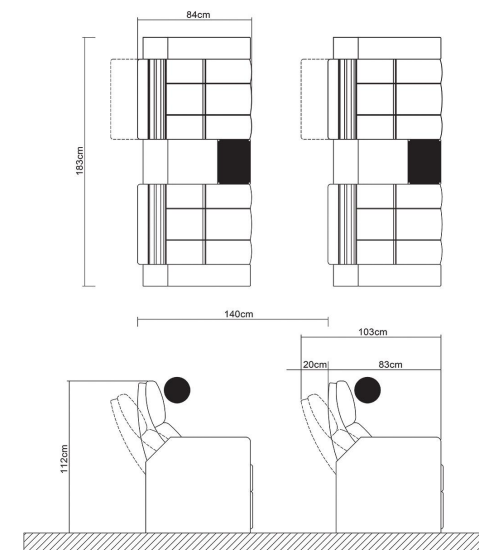

مشخصات کلی:

نوع صندلی: طراحی شده برای سینماهای VIP و سالن‌های خانگی

مکانیزم: صندلی برقی با پشتی قابل خواباندن

روکش: پوشش چرمی یا پارچه‌ای در نشیمن و پشتی

ساختار داخلی: طراحی بسته با اتصالات فلزی، چوب و MDF

فوم: فوم باکیفیت و کندسوز در نشیمن و پشتی

دسته‌ها: فریم چوبی با روکش پارچه یا چرم

گزینه‌های روکش: چرم باکیفیت یا پارچه ترکیه‌ای (چرم طبیعی بنا به درخواست موجود است)

اتصالات: اتصال اجزای فلزی و فنری پشتی و نشیمن به پایه

فاصله پیشنهادی: ۱۴۰ تا ۱۸۰ سانتی‌متر از ردیف جلو یا عقب