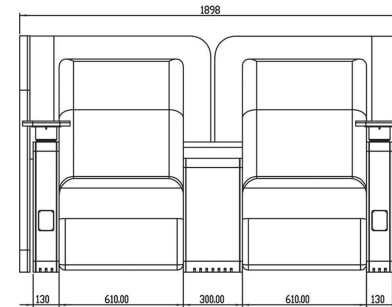

**Features:** LED seat numbers, cup holder, side walls for privacy, high-legged swivel table.

**Foam:** High-quality cold foam.

**Upholstery:** Genuine or synthetic leather (optional fabric).

**Dimensions:** Seat width 75 cm, height 108 cm.

جانبی برای ایجاد حریم خصوصی، میز گردان بلند

فوم: فوم سرد با کیفیت

روکش: چرم طبیعی یا مصنوعی (اختیاری: پارچه‌ای)

ابعاد: عرض صندلی ۷۵ سانتی‌متر، ارتفاع ۱۰۸ سانتی‌متر

فاصله از ردیف‌های دیگر: ۲۰۰ تا ۲۲۰ سانتی‌متر